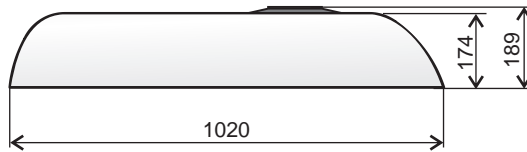

Diffusore aria
Diffuseur d'air
Air diffuser
Luftverteiler
Difusor aire