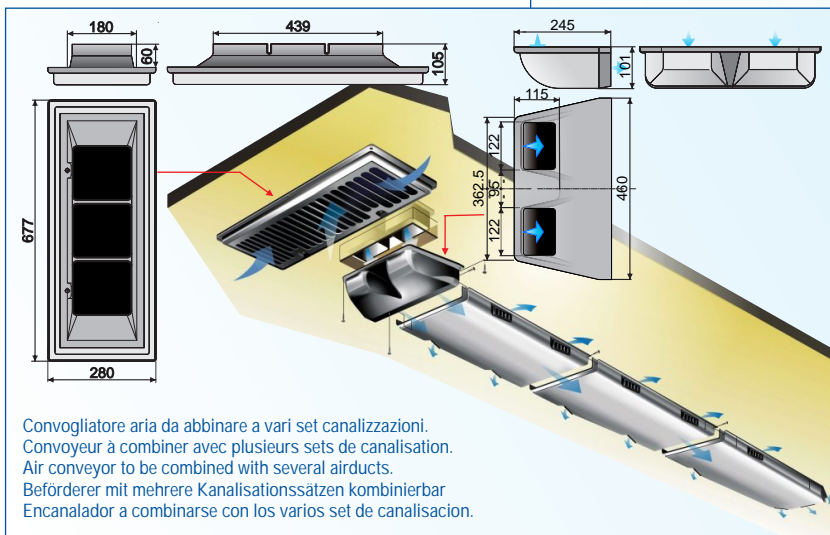

Convogliatore aria da abbinare a vari set canalizzazioni.
Convoyeur à combiner avec plusieurs sets de canalisation.
Air conveyor to be combined with several airducts.
Beförderer mit mehrere Kanalisationssätzen kombinierbar
Encanalador a combinarse con los varios set de canalización.