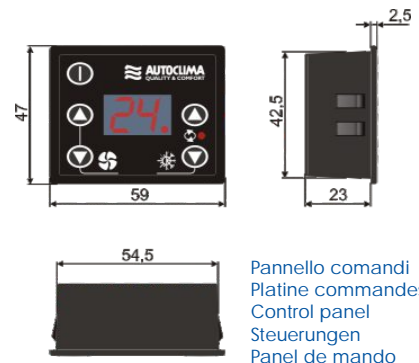

Pannello comandi  
Platine commandes  
Control panel  
Steuerungen  
Panel de mando

Dati tecnici nominali	Données techniques nominaux	Nominal technical data	Technische Nominal-Eigenheiten	Datos técnicos	RT 90 - RTH 90
• Potenza frigorifera	• Puissance frigorifique	• Cooling capacity	• Kälteleistung	• Potencia frigorífica	9 kW
• Portata aria evaporatore	• Débit air évaporateur	• Evaporator air flow	• Gebläseleistung	• Caudal de aire	900 m <sup>3</sup> /h - 850 m <sup>3</sup> /h (RTH)
• N° velocità ventilazione	• N° de vitesse ventilation	• N° ventilation speed	• N° Geschwindigkeitsstufen	• N° velocidades de ventilación	3
• Tensione di alimentazione	• Tension d'alimentation	• Working voltage	• Spannung	• Tension de alimentación	12Vc.c / 24Vc.c
• Assorbimento elettrico	• Absorption électrique	• Power consumption	• Stromverbrauch	• Intensidad absorbida	40A (12V) / 20A (24V)
• Ingresso aria esterna	• Entrée air extérieur	• External air inlet	• Eingang Ausserluft	• Ingreso aire exterior	Si,oui,yes,ja,si
• Potenza riscaldamento	• Puissance chauffage	• Heating capacity	• Heizleistung	• Potencia de calefacción	5 kW
• Refrigerante	• Réfrigérant	• Coolant	• Kühlmittel	• Refrigerador	R134a
• Compressore abbinabile	• Compresseur correspondant	• Correspondent compressor	• Entsprechender Kompressor	• Compresor corespondiente	TM15 - TM16 - 7H15
• Peso	• Poids	• Weight	• Gewicht	• Peso	45 kg