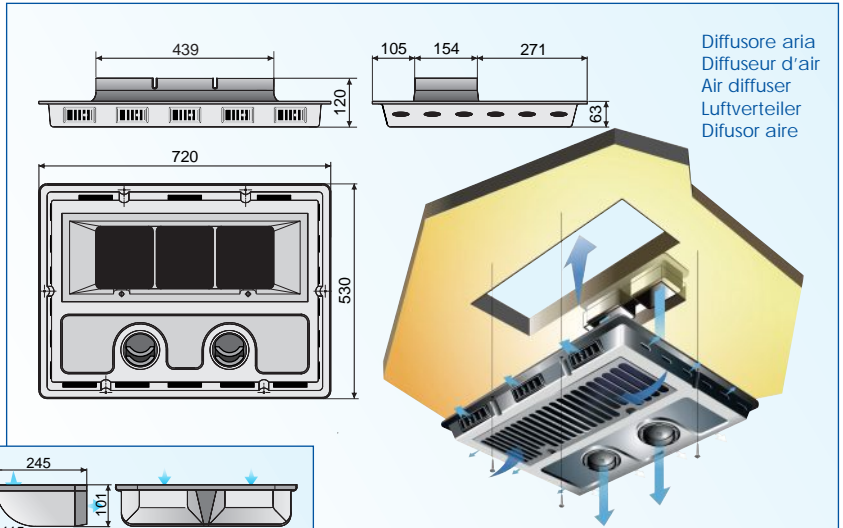

Diffusore aria
Diffuseur d'air
Air diffuser
Luftverteiler
Difusor aire